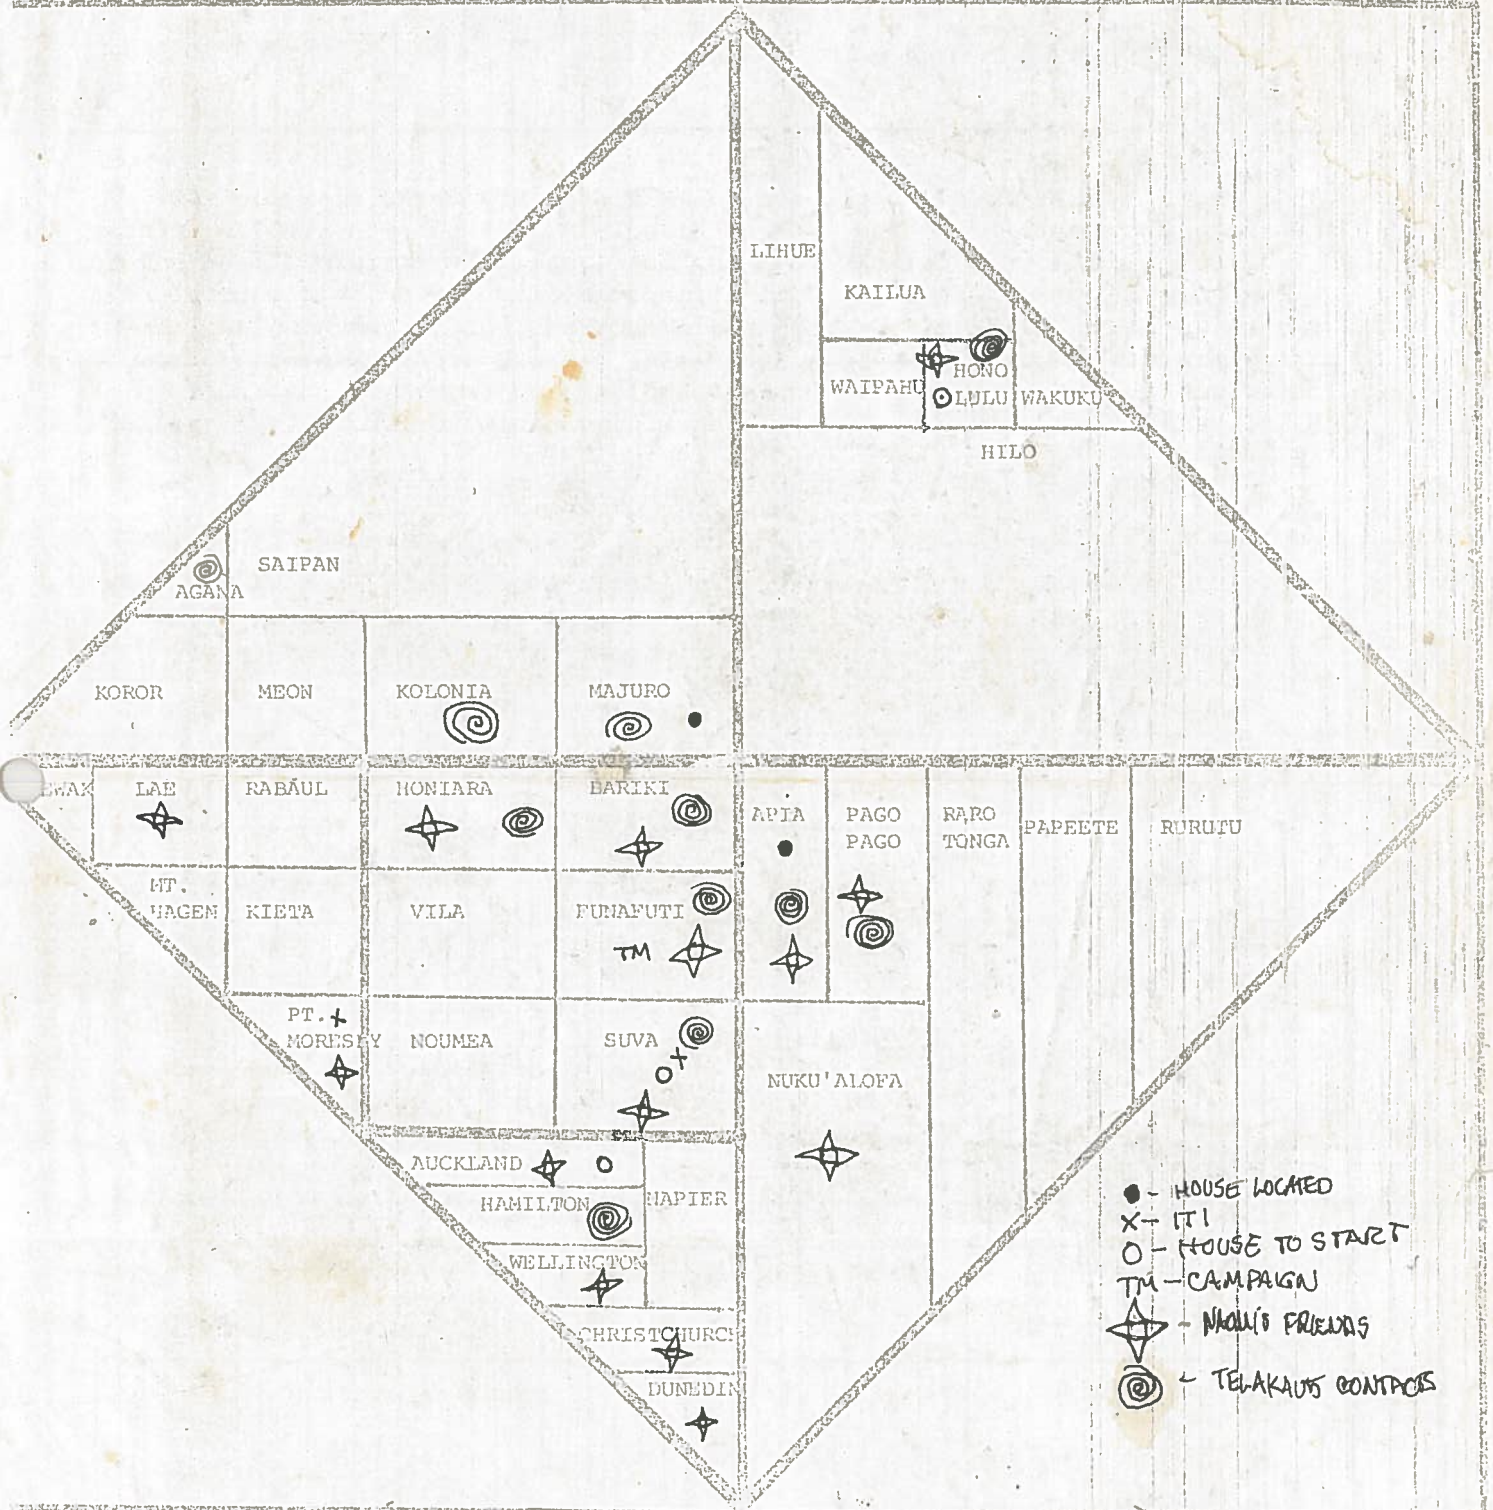

SALVADOR

INDONÉSIE

MALAISIE

OCÉAN PACIFIQUE

COSTA RICA

Équateur

ÉQUATEUR

NOUVELLE-GUINÉE

INDONÉSIE

MELANÉSIE

POLYNÉSIE

Tropique du capricorne

AUSTRALIE

ILES SALOMON

ILES SAMOA

ILES TONGA

VANUATU

NOUVELLE CALÉDONIE

ILES FIJI

NOUVELLE ZÉLANDE

Cercle polaire antarctique

OCEANIA

EO

April 1980

AREA SUVA

- - HOUSE LOCATED
- X - IT I
- - HOUSE TO START
- TM - CAMPAIGN
- ★ - MOLLIE'S FRIENDS
- ⊙ - TELAKAU'S CONTACTS

A FOUR YEAR PLAN 1980-1984 FOR THE SIX REGIONS AND THIRY-SIX ISLANDS OF AREA SUVA.